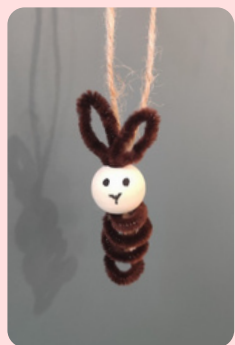

Muzeum skla a bižuterie
v Jablonci nad Nisou

120

VELIKONOČNÍ TVOŘENÍ

Výroba zvířátek
a velikonočních dekorací

28. - 31. 3. 2024
od 10 do 17 hodin

ZVÝHODNĚNÉ VSTUPNÉ / DĚTI ZDARMA

Partneři muzea a akce:

MINISTERSTVO
KULTURY