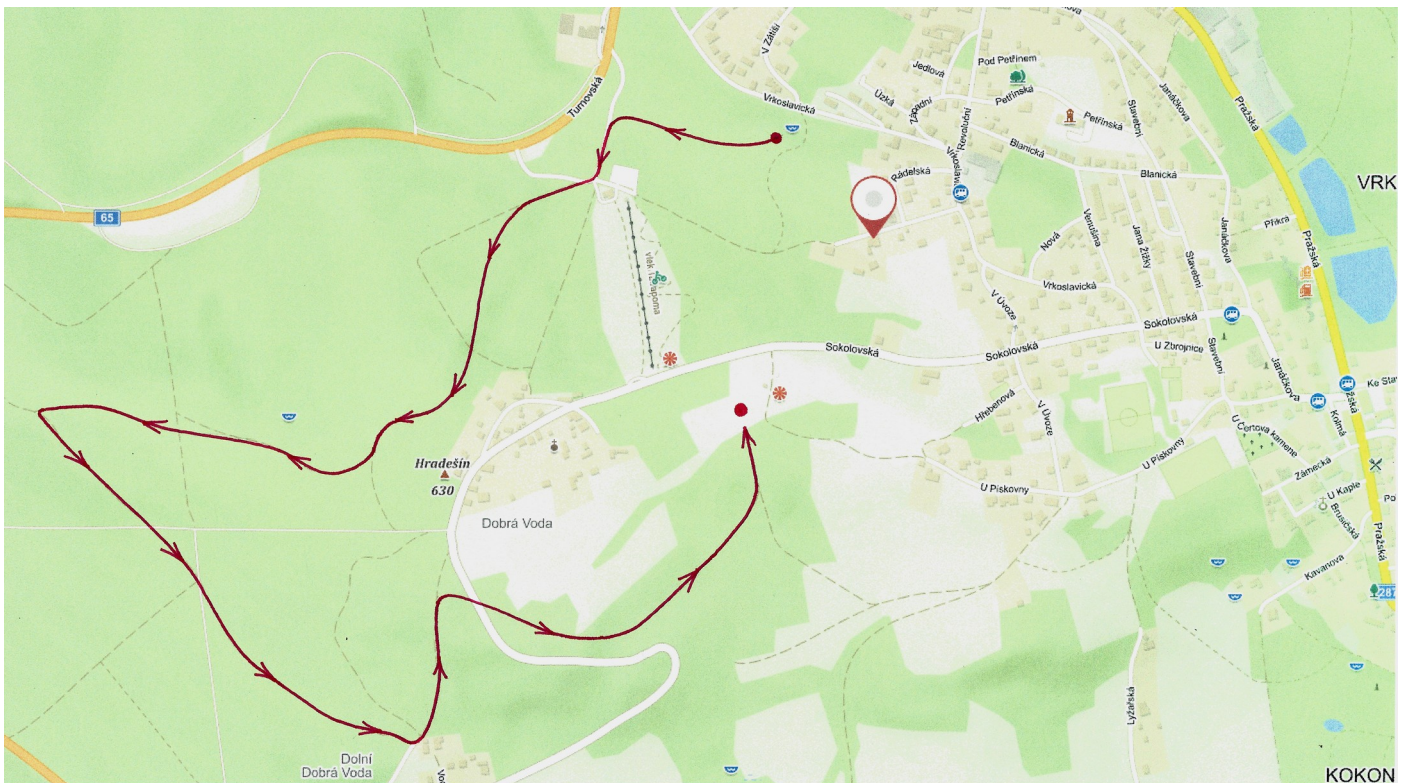

## ODEMYKÁNÍ STUDÁNEK A PRODLOUŽENÁ LESNÍ STEZKA

JARO, LÉTO, PODZIM, ZIMA, V LESE JE TO STÁLE PRIMA

PRO ODVÁŽNÉ STOPAŘE  
STOPOVANÁ NA JAŘE

KDO MÁ SÍLU, POKRAČUJE, KROK ZA KROKEM POSTUPUJE  
LESNÍ STEZKOU, CESTOU HEZKOU

JDE PO STOPÁCH ZVÍŘÁTEK  
MAPA ZNAČÍ ZAČÁTEK

CESTOU NAJDI VŠECHNA SLOVA, NA OBRÁZCÍCH ZVÝRAZNĚNA  
HÁDANKA V NICH SKRYTÁ JE, KDO UHODNE? VYHRAJE!

HRAJEME O SAMÉ BÁJEČNÉ CENY PRO DĚTI, BLIŽŠÍ INFORMACE ZDE: