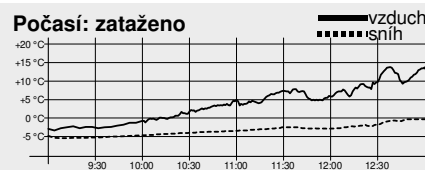

5. Pohárový závod KSL Libereckého kraje žactva a veřejný závod v běhu na lyžích SKI CROSS volnou technikou výsledková listina

Bedřichov

Datum závodu **24.02.2019**
Start: 9:30:20
Konec: 13:04:40

Soutěžní výbor

Ředitel závodu: **Arnošt Hlaváček**
Hlavní rozhodčí:

Dívky 2013 a ml.

200 m ski cross (1 x 200 m)

Poř.	Číslo	Jméno	Roč.	Klub	Čas	Ztráta
1.	201	BENDO VÁ Tereza	2013	SOVH TJ Sokol Velké Hamry I	1:44.6	
2.	202	ADÁMKOVÁ Karolína	2013		1:48.4	3.8
3.	204	MEČÍŘOVÁ Marie	2014	DULI TJ Dukla Liberec	1:49.7	5.1
4.	203	KMONÍČKOVÁ Kamila	2014	SKHA TJ Jiskra - Ski klub Harrachov	2:16.1	31.5

Chlapci 2013 a ml.

200 m ski cross (1 x 200 m)

Poř.	Číslo	Jméno	Roč.	Klub	Čas	Ztráta
1.	216	RYPÁČEK Radim	2013	SPOR SPORTICUS team	1:32.8	
2.	214	VANĚČEK Štěpán	2013	SKHA TJ Jiskra - Ski klub Harrachov	1:46.9	14.1
3.	217	PELOUCH Adam	2013	JBCN Ski klub Jablonec nad Nisou	1:59.7	26.9
4.	211	KARBAN Štěpán	2013	SPOR SPORTICUS team	2:02.2	29.4
5.	213	MACH Jan	2013	JBCN Ski klub Jablonec nad Nisou	2:10.5	37.7

Minižákyně 2011-12

400 m ski cross (1 x 400 m)

Poř.	Číslo	Jméno	Roč.	Klub	Čas	Ztráta
1.	234	FEJFAROVÁ Sofie	2011	SOVH TJ Sokol Velké Hamry I	2:23.5	
2.	237	KUBÁTOVÁ Pavla	2011	STUD Sokol Studenec	2:31.1	7.6
3.	226	MOHVALDOVÁ Anežka	2011	HSKB Hančův sportovní klub Beneck	2:35.3	11.8
4.	230	RYPÁČKOVÁ Šárka	2011	SPOR SPORTICUS team	2:42.0	18.5
5.	241	BERVICOVÁ Veronika	2011	TJTA TJ Tanvald z.s.	2:45.2	21.7
6.	242	KALINOVÁ Lisa	2011	SPOR SPORTICUS team	2:48.3	24.8
7.	232	RŮŽIČKOVÁ Eliška	2011	DULI TJ Dukla Liberec	2:50.1	26.6
8.	233	KABRIELOVÁ Marie	2011	DULI TJ Dukla Liberec	2:54.5	31.0
9.	243	HOLUBOVÁ Anika	2011	SKJA SKI Janov - Bedřichov	3:04.9	41.4
10.	238	MELICHOVÁ Beáta	2011	TJTA TJ Tanvald z.s.	3:07.2	43.7
11.	228	MANDLOVÁ Tereza	2012	DULI TJ Dukla Liberec	3:13.5	50.0
12.	236	ZENGIN Ela	2011	HSKB Hančův sportovní klub Beneck	3:14.2	50.7
13.	224	TAUCHMANOVÁ Stela	2011	STUD Sokol Studenec	3:20.2	56.7
14.	225	BULÍŘOVÁ Kristýna	2011	DULI TJ Dukla Liberec	3:31.4	1:07.9
15.	231	DUBCOVÁ Marie	2011	JBCN Ski klub Jablonec nad Nisou	3:33.6	1:10.1
16.	229	KOHOUTOVÁ Edita	2011	DULI TJ Dukla Liberec	3:33.7	1:10.2
17.	240	CIPRO Viktorie	2011	JBCN Ski klub Jablonec nad Nisou	3:37.6	1:14.1
18.	227	MAYOVÁ Veronika	2011	DULI TJ Dukla Liberec	3:38.9	1:15.4
19.	221	VONDROVÁ Eliška	2011	SPOR SPORTICUS team	3:44.0	1:20.5
20.	239	LUŇÁČKOVÁ Laura	2012	TJTA TJ Tanvald z.s.	4:25.8	2:02.3

Minižáci 2011-12

400 m ski cross (1 x 400 m)

Poř.	Číslo	Jméno	Roč.	Klub	Čas	Ztráta
1.	263	HŘEBÍK Michal	2011	SKJA SKI Janov - Bedřichov	2:27.6	
2.	259	PACHOLÍK Max	2011	STUD Sokol Studenec	2:36.4	8.8
3.	255	LODR Oliver	2012	SOSK TJ Sokol Skuhrov	2:37.4	9.8
4.	254	PELOUCH Filip	2011	JBCN Ski klub Jablonec nad Nisou	2:42.9	15.3
5.	252	JEŽEK Vincent	2012	DULI TJ Dukla Liberec	2:49.3	21.7